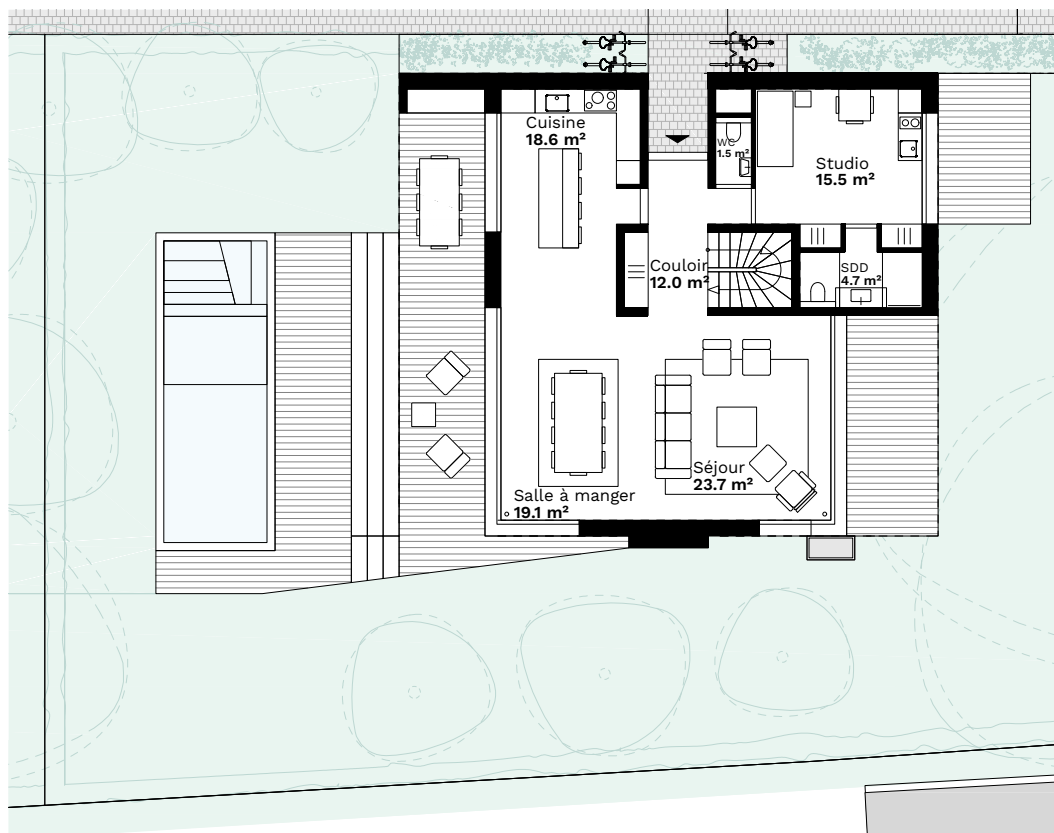

Maison 19

Sous-sol

Surface utile **344 m²**

Nombre de chambres **4**

Surface habitable **234 m²**

Surface sous-sol **110 m²**

Surface terrasse **106 m²**

Surface parcelle **851 m²**

0 1 5 m

www.homsphere19.ch

Maison 19

Rez-de-chaussée

Surface utile **344 m²**

Nombre de chambres **4**

Surface habitable **234 m²**

Surface sous-sol **110 m²**

Surface terrasse **106 m²**

Surface parcelle **851 m²**

Garage **2.5 places**

Orientation **Sud-Ouest**

Enrico Cesaretto

E enrico.cesaretto@actimmo-ge.ch

M +41 79 347 08 54

Bertrand Dominé