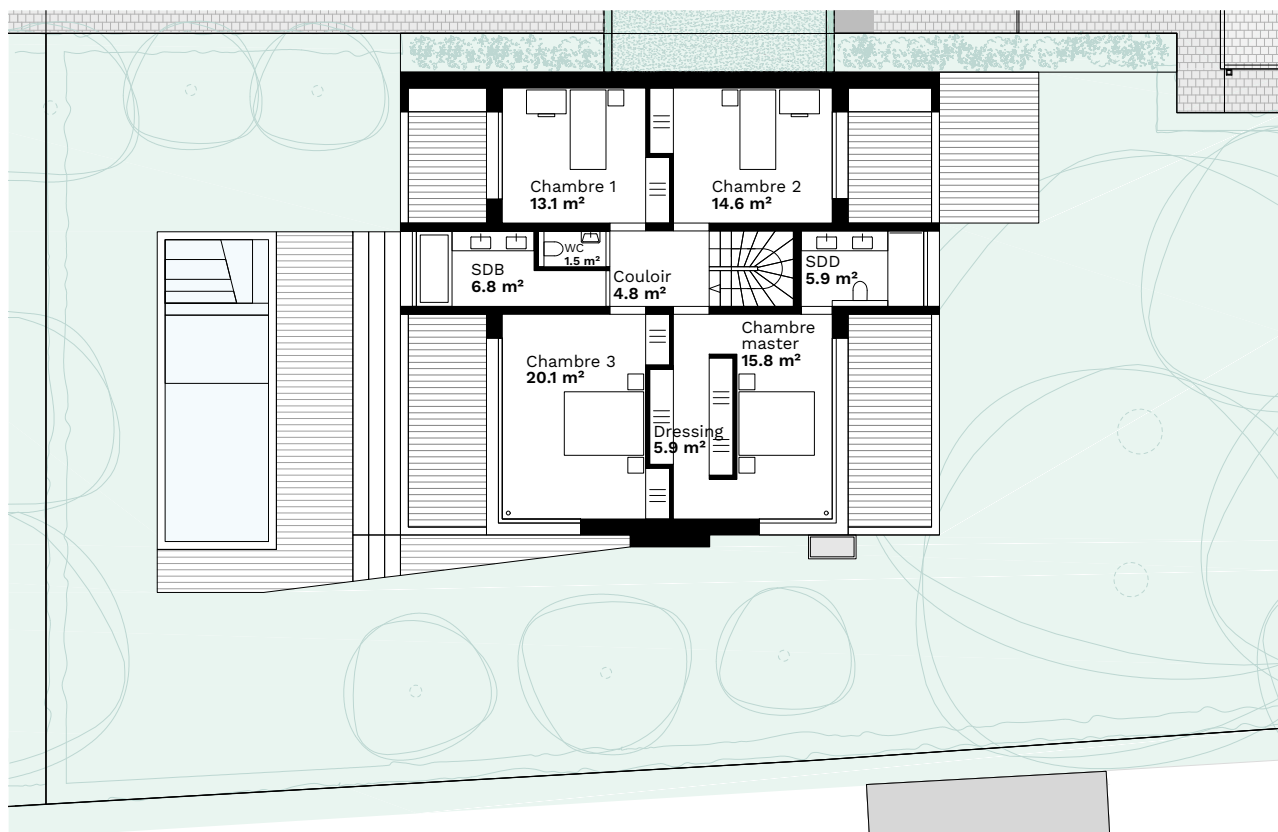

Maison 19

1er étage

Surface utile **344 m²**

Nombre de chambres **4**

Surface habitable **234 m²**

Surface sous-sol **110 m²**

Surface terrasse **106 m²**

Surface parcelle **851 m²**

Garage **2.5 places**

Orientation **Sud-Ouest**

Enrico Cesaretto

E enrico.cesaretto@actimmo-ge.ch

M +41 79 347 08 54

Bertrand Dominé

E bertrand.domine@actimmo-ge.ch

M +41 79 816 61 73

0 1 5 m

www.homsphere19.ch